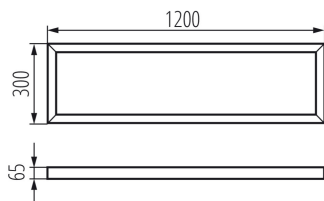

33391 ADTR-H 12030 B

Cornice per

5905339333919

DATI GENERALI:

Colore: nero

Luogo di montaggio: montaggio a soffitto

Lunghezza [mm]: 1200

Larghezza [mm]: 300

Altezza [mm]: 65

DATI TECNICI:

Materiale: acciaio

DATI LOGISTICI:

Unità di misura: pezzo

Tipo di confezionamento: 1

Numero di pezzi nell' imballaggio secondario: 1

Numero di pezzi in un imballaggio : 1

Peso unitario netto [g]: 1760

Grammatura [g]: 2300

Lunghezza dell'unità di imballaggio [cm]: 125

Larghezza dell'unità di imballaggio [cm]: 30

Altezza dell'unità di imballaggio [cm]: 8

Peso della scatola di cartone [Kg]: 2.3

Larghezza della scatola di cartone [cm]: 30

Altezza della scatola di cartone [cm]: 8

Lunghezza della scatola di cartone [cm]: 125

Volume della scatola di cartone [m³]: 0.03